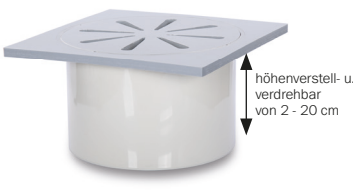

KRASO® Pumpensumpf Poly 400 - KG 2000

Abdeckungen und Zubehör

Poly 400 Abdeckung Kunststoff - begehbar -

Rahmen und Deckel aus Kunststoff, höhenstell- und verdrehbarer Aufsatzrahmen von 2 - 20 cm, Kantenlänge 46 cm

Poly 400 Abdeckung Kunststoff - tagwasser- und geruchsdicht - begehbar -

Rahmen und Deckel aus Kunststoff, verschraubbar, höhenstell- und verdrehbarer Aufsatzrahmen von 2 - 20 cm, Kantenlänge 46 cm

Poly 400 Abdeckung Kunststoff - befahrbar - A15

Rahmen und Deckel aus Kunststoff, höhenstell- und verdrehbarer Aufsatzrahmen von 8 - 25 cm, Kantenlänge 45 cm

Poly 400 Abdeckung Kunststoff - tagwasser- und geruchsdicht - befahrbar - A15

Rahmen und Deckel aus Kunststoff, höhenstell- und verdrehbarer Aufsatzrahmen von 8 - 25 cm, Kantenlänge 45 cm

Rahmen und Deckel aus Kunststoff, Durchlauf ca. 4,1 l/sek., höhenstell- und verdrehbarer Aufsatzrahmen von 8 - 25 cm, Kantenlänge 45 cm

Poly 400 Abdeckung - verfüllbar - tagwasser- und geruchsdicht - befahrbar - ca. 125 kN