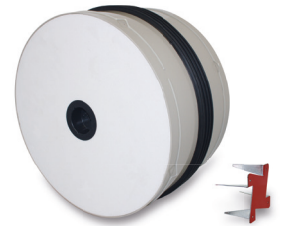

KRASO® Futterrohr Typ FE
Hier geht es zum Montagevideo
(Einfach QR-Code scannen!)

KRASO® Futterrohr Typ FE/MI
mit Fixkralle

KRASO® Futterrohr Typ FE und FE/MI Futterrohre, die überzeugen!

- + Dickwandiges Kunststoff-Futterrohr Echtmaß zum Einbetonieren
- + **KRASO® Vierstegdichtung** – MPA-geprüft bis **10 bar!**
Gas- und geruchsdicht – hochwertig im Sinne der TA-Luft!
- + IAF-geprüft: Radondicht!
- + Geprüft nach FHRK-Prüfgrundlage GE 102!
- + **Material und Verarbeitung: wetterbeständiger und schlagfester Kunststoff,**
KRASO® Vierstegdichtung per Vulkanisierung monolithisch mit dem Kunststoffrohr verbunden
- + **Jeder Durchmesser und jede Wandstärke ist kurzfristig lieferbar!**
Bei Bedarf kann die Größe auf der Baustelle **individuell angepasst** werden!
- + Geringes Gewicht: **leichte Handhabung, einfacher Einbau, geringe Transportkosten!**
- + **Inklusive Einbaudeckeln!** Eine Vorbehandlung ist nicht notwendig!
- + **WU-Richtlinie: Beanspruchungsklasse 1 + 2**

KRASO® Futterrohr Typ FE - Futterrohr **Echtmaß** •

KRASO® Futterrohr Typ FE/MI - Futterrohr **Echtmaß Mit Innenkern** **LG 1**

Aussparung zum nachträglichen Einbau von Kabeln und Rohren mittels Dichteinsatz (nicht im Lieferumfang enthalten) • Kunststoff - Futterrohr Echtmaß mit Innenkern stabilisiert, mit Anbindeösen und Schubverzahnung sowie beiliegender Fixkralle als Einbauhilfe, ID = Innendurchmesser Futterrohr Echtmaß | **WU-Richtlinie: Beanspruchungsklasse 1 + 2**

Lieferumfang: KRASO® Futterrohr Typ FE, 2 KRASO® Deckel als Einbauhilfe • KRASO® Futterrohr Typ FE/MI, Fixkralle als Einbauhilfe

Abweichende Durchmesser und Wandstärken auf Anfrage!