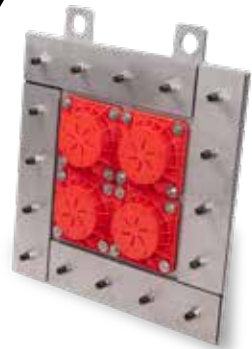

KRASO[®] MOBIL

KRASO[®] Mobil

Der mobile Messestand für Ihre Veranstaltungen, Hausmessen und Aktionstage

- + Sie planen eine Hausmesse, einen Aktionstag, ein Handwerkerfrühstück oder eine andere individuelle Veranstaltung? Wir kommen zu Ihnen – mit dem **KRASO[®] Mobil**, unserem mobilen Messestand – und stellen Ihren Kunden **KRASO[®] Produkte und Abdichtungslösungen** vor!
- + Das **KRASO[®] Mobil** ist in wenigen Minuten als Messestand einsatzbereit: Zahlreiche Produktmuster in Einbausituationen, eine Sitzcke für ausführliche Kundengespräche, großer TV-Bildschirm für Präsentationen!
- + **KRASO[®] Mitarbeiter vor Ort**: Unsere Abdichtungsexperten kommen mit dem **KRASO[®] Mobil** zu Ihnen, kümmern sich um Auf- und Abbau und stehen Ihren Kunden zu allen Fragen Rede und Antwort!
- + **Informations- und Werbematerial**: Ob Infolyer oder Werbegeschenke – das **KRASO[®] Mobil** hält alles bereit, was ein Messestand braucht!
- + **Machen Sie es sich einfach**: Jetzt das **KRASO[®] Mobil** für Ihre nächste Veranstaltung buchen – **absolut kostenfrei!** Das **KRASO[®] Mobil** benötigt lediglich ca. 50 m² Aufstellfläche und einen Stromanschluss.

Ihr Ansprechpartner für's KRASO[®] Mobil:

Vincent Seggewiß

T +49 (0) 28 72 - 95 35 - 465

vincent.seggewiss@kraso.de

DRUCKWASSERDICHE EINBAUTEILE FÜR DEN BETONBAU ABDICHTUNGSLÖSUNGEN FÜR KABEL + ROHRE

Dichteinsätze | Hauseinführungen
Hausausführungen | Kabeldurchführungen
Rohrdurchführungen | FBV-Lösungen
Pumpensümpfe | Fugenbänder
Sonderanfertigungen