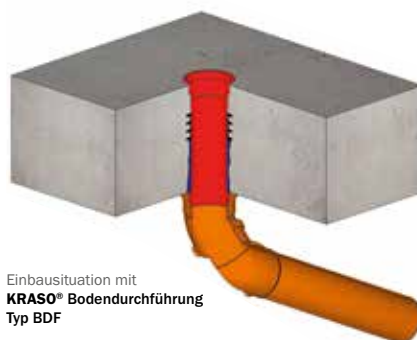

KRASO® Bodendurchführung Typ BDF
Hier geht es zum Montagevideo
(Einfach QR-Code scannen!)

KRASO® Bodendurchführung Typ BDF
Die druckwasserdichte, umlaufende
KRASO® Vierstegdichtung schützt auch
vor dem radioaktiven Edelgas Radon!

KRASO® Bodendurchführung Typ BDF

Einfach, dicht und bewährt

- + Die bewährte Bodendurchführung mit **KRASO® Vierstegdichtung** – MPA-geprüft bis 7 bar!
- + **Radondicht:** Schützt vor einer gesundheitsgefährdenden Konzentration des radioaktiven Edelgases!
- + Aus **form- und druckstabilem Vollwandmaterial** mit geringem Abrieb!
Einbau auch bei niedrigen Temperaturen.
- + Rohr und Rohr-Material in **Übereinstimmung mit DIN EN 1401**.
- + Erhältlich auch in **KG 2000:** aus Polypropylen (PP), mineralverstärkt, glattwandig, langlebig.
- + In Übereinstimmung mit DIN EN 1401 (KG) bzw. DIN EN 14758 (KG 2000)
- + Erhältlich auch mit **öl- und bitumenbeständigem KRASO® Folienflansch**.
- + Einseitig angeformte Steckmuffe zum Anschluss von KG/HT - Rohren.
- + Inklusive **KRASO® Deckel** als Einbauhilfe.
- + **KRASO®** Produktinnovation: Typ BDF als wärmegeämmte Bodendurchführung!

KRASO® Bodendurchführung Typ BDF **LG 1**

in Übereinstimmung mit DIN EN 1401, für den Einbau in WU-Bodenplatten zum Anschließen von KG/HT - Rohren, mit druckwasserdichter, umlaufender **KRASO® Vierstegdichtung**, einseitig angeformter Steckmuffe und **KRASO® Deckel** als Einbauhilfe, erhältlich auch mit **KRASO® Folienflansch**, öl- und bitumenbeständig, umlaufend ca. 15 cm. Für die Einbindung des Folienflansches empfehlen wir unseren Kleb- und Dichtstoff **KRASO® PU 50**.

Lieferumfang: KRASO® Typ BDF bzw KRASO® Typ BDF mit Folienflansch, KRASO® Deckel als Einbauhilfe

Abweichende Durchmesser und Längen ab 50 cm auf Anfrage!