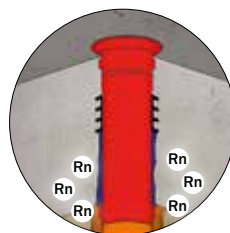

KRASO® Bodendurchführung Typ BDF
Hier geht es zum Montagevideo
(Einfach QR-Code scannen!)

KRASO® Bodendurchführung Typ BDF
Die druckwasserdichte, umlaufende
KRASO® Vierstegdichtung schützt auch
vor dem radioaktiven Edelgas Radon!

KRASO® Bodendurchführung Typ BDF

Einfach, dicht und bewährt

- + Die bewährte Bodendurchführung mit **KRASO® Vierstegdichtung** – MPA-geprüft bis 7 bar!
- + **Radondicht:** Schützt vor einer gesundheitsgefährdenden Konzentration des radioaktiven Edelgases!
- + Aus **form- und druckstabilem Vollwandmaterial** mit geringem Abrieb!
Einbau auch bei niedrigen Temperaturen.
- + Rohr und Rohr-Material in **Übereinstimmung mit DIN EN 1401**.
- + Erhältlich auch in **KG 2000:** aus Polypropylen (PP), mineralverstärkt, glattwandig, langlebig.
- + In Übereinstimmung mit DIN EN 1401 (KG) bzw. DIN EN 14758 (KG 2000)
- + Erhältlich auch mit **öl- und bitumenbeständigem KRASO® Folienflansch**.
- + Einseitig angeformte Steckmuffe zum Anschluss von KG/HT - Rohren.
- + Inklusive **KRASO® Deckel** als Einbauhilfe.
- + **KRASO®** Produktinnovation: Typ BDF als wärmegeämmte Bodendurchführung!

KRASO® Bodendurchführung Typ BDF **LG 1**

in Übereinstimmung mit DIN EN 1401, für den Einbau in WU-Bodenplatten zum Anschließen von KG/HT - Rohren, mit druckwasserdichter, umlaufender **KRASO® Vierstegdichtung**, einseitig angeformter Steckmuffe und **KRASO® Deckel** als Einbauhilfe, erhältlich auch mit **KRASO® Folienflansch**, öl- und bitumenbeständig, umlaufend ca. 15 cm. Für die Einbindung des Folienflansches empfehlen wir unseren Kleb- und Dichtstoff **KRASO® PU 50**.

Lieferumfang: KRASO® Typ BDF bzw KRASO® Typ BDF mit Folienflansch, KRASO® Deckel als Einbauhilfe

Abweichende Durchmesser und Längen ab 50 cm auf Anfrage!