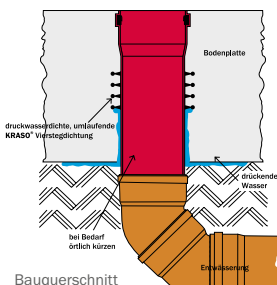

KRASO® Bodendurchführung Typ BDF
Hier geht es zum Montagevideo
(Einfach QR-Code scannen!)

KRASO® Bodendurchführung Typ BDF
Die druckwasserdichte, umlaufende
KRASO® Vierstegdichtung schützt auch
vor dem radioaktiven Edelgas Radon!

KRASO® Bodendurchführung Typ BDF

Einfach, dicht und bewährt

- + Die bewährte Bodendurchführung mit **KRASO® Vierstegdichtung** – MPA-geprüft bis 7 bar!
- + **Radondicht:** Schützt vor einer gesundheitsgefährdenden Konzentration des radioaktiven Edelgases!
- + Aus **form- und druckstabilem Vollwandmaterial** mit geringem Abrieb!
Einbau auch bei niedrigen Temperaturen.
- + Rohr und Rohr-Material in **Übereinstimmung mit DIN EN 1401**.
- + Erhältlich auch in **KG 2000:** aus Polypropylen (PP), mineralverstärkt, glattwandig, langlebig.
- + In Übereinstimmung mit DIN EN 1401 (KG) bzw. DIN EN 14758 (KG 2000)
- + Erhältlich auch mit **öl- und bitumenbeständigem KRASO® Folienflansch**.
- + Einseitig angeformte Steckmuffe zum Anschluss von KG/HT - Rohren.
- + Inklusive **KRASO® Deckel** als Einbauhilfe.
- + **KRASO®** Produktinnovation: Typ BDF als wärmegeämmte Bodendurchführung!

KRASO® Bodendurchführung Typ BDF **LG 1**

in Übereinstimmung mit DIN EN 1401, für den Einbau in WU-Bodenplatten zum Anschließen von KG/HT - Rohren, mit druckwasserdichter, umlaufender **KRASO® Vierstegdichtung**, einseitig angeformter Steckmuffe und **KRASO® Deckel** als Einbauhilfe, erhältlich auch mit **KRASO® Folienflansch**, öl- und bitumenbeständig, umlaufend ca. 15 cm. Für die Einbindung des Folienflansches empfehlen wir unseren Kleb- und Dichtstoff **KRASO® PU 50**.

Lieferumfang: KRASO® Typ BDF bzw KRASO® Typ BDF mit Folienflansch, KRASO® Deckel als Einbauhilfe

Abweichende Durchmesser und Längen ab 50 cm auf Anfrage!