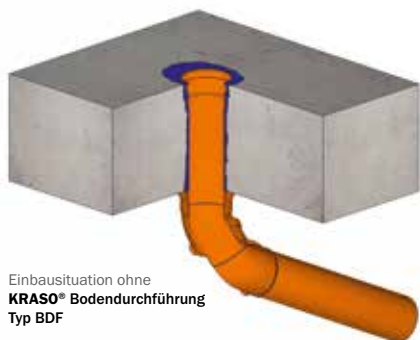

KRASO® Bodendurchführung Typ BDF
Hier geht es zum Montagevideo
(Einfach QR-Code scannen!)

KRASO® Bodendurchführung Typ BDF
Die druckwasserdichte, umlaufende
KRASO® Vierstegdichtung schützt auch
vor dem radioaktiven Edelgas Radon!

KRASO® Bodendurchführung Typ BDF

Einfach, dicht und bewährt

- + Die bewährte Bodendurchführung mit **KRASO® Vierstegdichtung** – MPA-geprüft bis 7 bar!
- + **Radondicht:** Schützt vor einer gesundheitsgefährdenden Konzentration des radioaktiven Edelgases!
- + Aus **form- und druckstabilem Vollwandmaterial** mit geringem Abrieb!
Einbau auch bei niedrigen Temperaturen.
- + Rohr und Rohr-Material in **Übereinstimmung mit DIN EN 1401**.
- + Erhältlich auch in **KG 2000:** aus Polypropylen (PP), mineralverstärkt, glattwandig, langlebig.
- + In Übereinstimmung mit DIN EN 1401 (KG) bzw. DIN EN 14758 (KG 2000)
- + Erhältlich auch mit **öl- und bitumenbeständigem KRASO® Folienflansch**.
- + Einseitig angeformte Steckmuffe zum Anschluss von KG/HT - Rohren.
- + Inklusive **KRASO® Deckel** als Einbauhilfe.
- + **KRASO®** Produktinnovation: Typ BDF als wärmegeämmte Bodendurchführung!

KRASO® Bodendurchführung Typ BDF **LG 1**

in Übereinstimmung mit DIN EN 1401, für den Einbau in WU-Bodenplatten zum Anschließen von KG/HT - Rohren, mit druckwasserdichter, umlaufender **KRASO® Vierstegdichtung**, einseitig angeformter Steckmuffe und **KRASO® Deckel** als Einbauhilfe, erhältlich auch mit **KRASO® Folienflansch**, öl- und bitumenbeständig, umlaufend ca. 15 cm. Für die Einbindung des Folienflansches empfehlen wir unseren Kleb- und Dichtstoff **KRASO® PU 50**.

Lieferumfang: KRASO® Typ BDF bzw KRASO® Typ BDF mit Folienflansch, KRASO® Deckel als Einbauhilfe

Abweichende Durchmesser und Längen ab 50 cm auf Anfrage!