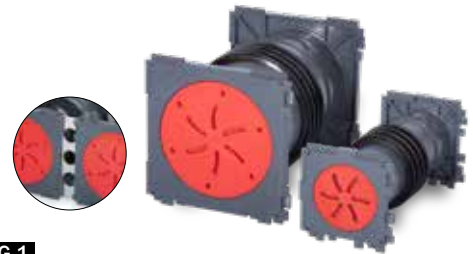

KRASO® Abstandhalter 40 mm für KDS 150
Doppeldichtpackung zur Vergrößerung des
Achsabstandes von 210 mm auf 250 mm

KRASO® Kabeldurchführung KDS als Doppeldichtpackung **LG 1**

Kabeldurchführungssystem zum Einbetonieren, mit druckwasser- sowie gasdichter, umlaufender **KRASO®** Vierstegdichtung und 2 KDS Verschlussdeckeln, beidseitig steckbar zur möglichen Paketbildung, für die spätere Belegung von Medienleitungen mittels **KRASO®** Systemdichteinsatz (nicht im Lieferumfang enthalten) oder zum Anschluss von Kabelleerrohren mittels **KRASO®** Systemdeckel (nicht im Lieferumfang enthalten).
Optional erhältlich: **KRASO®** Abstandhalter 40 mm für KDS 150 Doppeldichtpackung zur Vergrößerung des Achsabstandes von 210 mm auf 250 mm

Typ / Artikel	KRASO® Kabeldurchführung KDS als Doppeldichtpackung											
verfügbare Standard-Wandstärken in cm	15	17,5	20	24	25	30	35	36,5	40	45	50	
KRASO® Kabeldurchführung KDS 90 als Doppeldichtpackung	35 €											
KRASO® Kabeldurchführung KDS 150 als Doppeldichtpackung	41 €											
Aufpreis je Durchführung: KRASO® Abstandhalter 40 mm für KDS 150 Doppeldichtpackung	13 €											

Lieferumfang: **KRASO®** Kabeldurchführung KDS 90 oder 150 als Doppeldichtpackung, 2 KDS Verschlussdeckel • Optional erhältlich: **KRASO®** Abstandhalter 40 mm für KDS 150 Doppeldichtpackung, werkseitig montiert

Kabeldurchführungssystem zum Einbetonieren, mit druckwasser- sowie gasdichter, umlaufender **KRASO®** Vierstegdichtung und KDS Verschlussdeckeln, einseitig steckbar zur möglichen Paketbildung, für die spätere Belegung von Medienleitungen mittels **KRASO®** Systemdichteinsatz (nicht im Lieferumfang enthalten) oder zum Anschluss von Kabelleerrohren mittels **KRASO®** Systemdeckel (nicht im Lieferumfang enthalten).
Optional erhältlich: **KRASO®** Abstandhalter 40 mm für KDS 150 Einfachdichtpackung zur Vergrößerung des Achsabstandes von 210 mm auf 250 mm