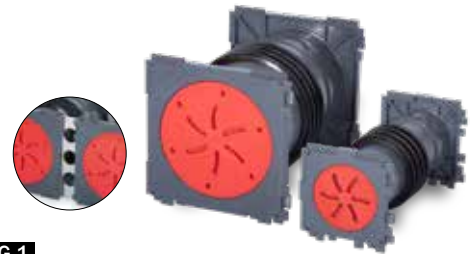

KRASO® Abstandhalter 40 mm für KDS 150
Doppeldichtpackung zur Vergrößerung des
Achsabstandes von 210 mm auf 250 mm

KRASO® Kabeldurchführung KDS als Doppeldichtpackung **LG 1**

Kabeldurchführungssystem zum Einbetonieren, mit druckwasser- sowie gasdichter, umlaufender **KRASO®** Vierstegdichtung und 2 KDS Verschlussdeckeln, beidseitig steckbar zur möglichen Paketbildung, für die spätere Belegung von Medienleitungen mittels **KRASO®** Systemdichteinsatz (nicht im Lieferumfang enthalten) oder zum Anschluss von Kabelleerrohren mittels **KRASO®** Systemdeckel (nicht im Lieferumfang enthalten).
Optional erhältlich: **KRASO®** Abstandhalter 40 mm für KDS 150 Doppeldichtpackung zur Vergrößerung des Achsabstandes von 210 mm auf 250 mm

Typ / Artikel	KRASO® Kabeldurchführung KDS als Doppeldichtpackung												
verfügbare Standard-Wandstärken in cm	15	17,5	20	24	25	30	35	36,5	40	45	50		
KRASO® Kabeldurchführung KDS 90 als Doppeldichtpackung													33 €
KRASO® Kabeldurchführung KDS 150 als Doppeldichtpackung													39 €
Aufpreis je Durchführung: KRASO® Abstandhalter 40 mm für KDS 150 Doppeldichtpackung													12 €

Lieferumfang: **KRASO®** Kabeldurchführung KDS 90 oder 150 als Doppeldichtpackung, 2 KDS Verschlussdeckel • Optional erhältlich: **KRASO®** Abstandhalter 40 mm für KDS 150 Doppeldichtpackung, werkseitig montiert

Kabeldurchführungssystem zum Einbetonieren, mit druckwasser- sowie gasdichter, umlaufender **KRASO®** Vierstegdichtung und KDS Verschlussdeckeln, einseitig steckbar zur möglichen Paketbildung, für die spätere Belegung von Medienleitungen mittels **KRASO®** Systemdichteinsatz (nicht im Lieferumfang enthalten) oder zum Anschluss von Kabelleerrohren mittels **KRASO®** Systemdeckel (nicht im Lieferumfang enthalten).
Optional erhältlich: **KRASO®** Abstandhalter 40 mm für KDS 150 Einfachdichtpackung zur Vergrößerung des Achsabstandes von 210 mm auf 250 mm